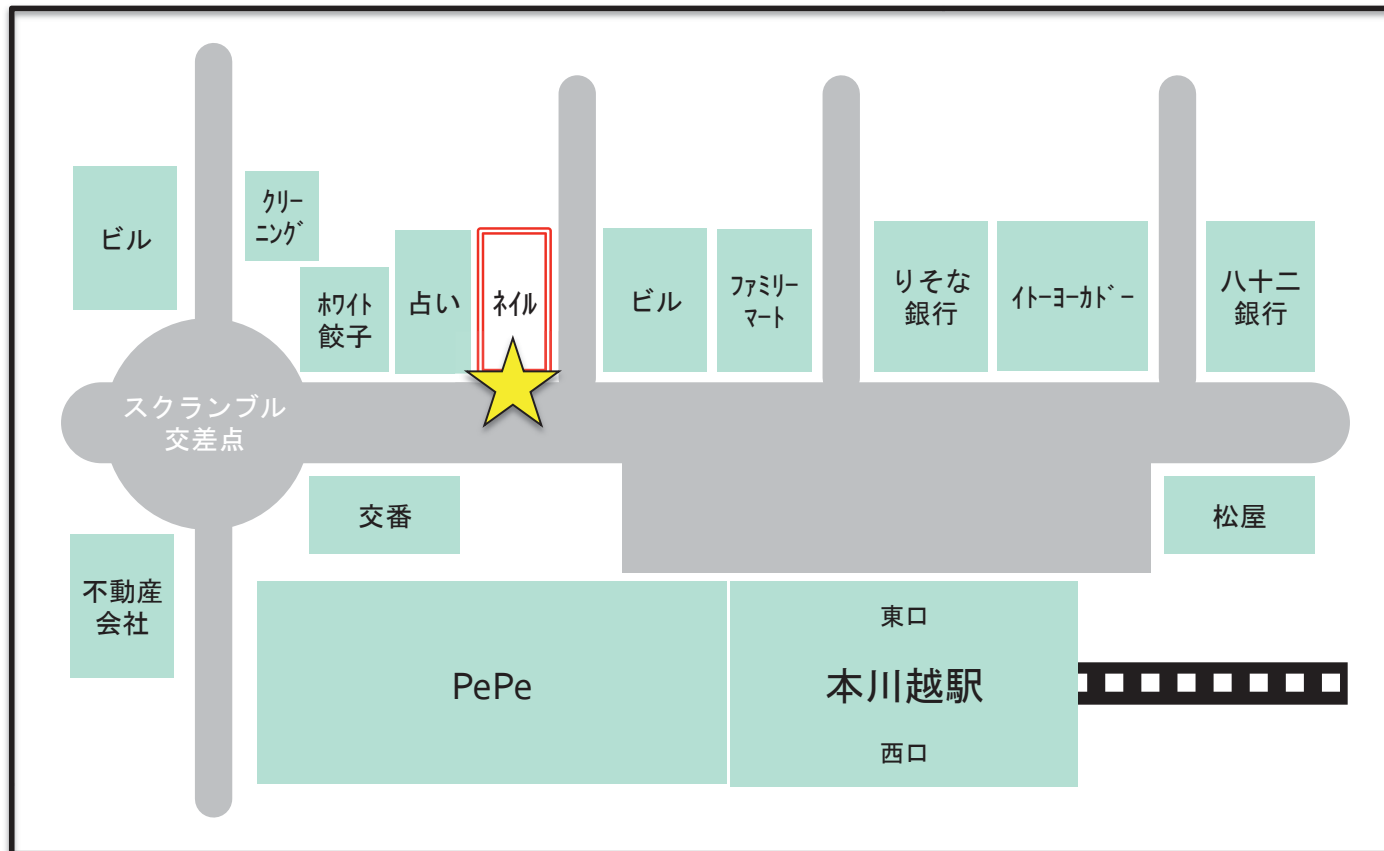

バス停車場所(本川越駅)

マイクロバス